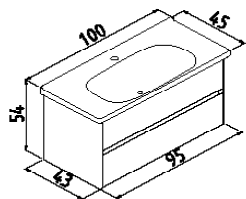

ОРЖА

KARMA
КОЛЛЕКЦИЯ

#BANYOMORKA ORKABANYO.COM