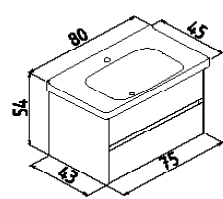

ОРЖА

KARMA
КОЛЛЕКЦИЯ

#BANYOMORKA ORKABANYO.COM