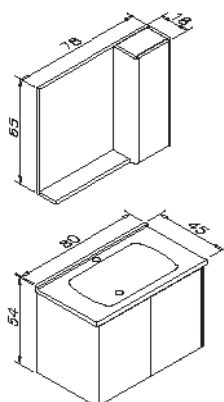

ОЯКА

KARMA
КОЛЛЕКЦИЯ

#BANYOMORKA ORKABANYO.COM