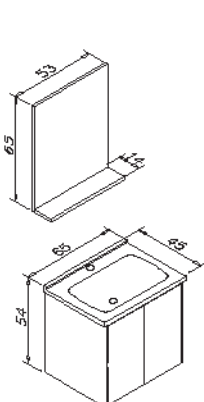

ОЯКА

KARMA
КОЛЛЕКЦИЯ

#BANYOMORKA ORKABANYO.COM