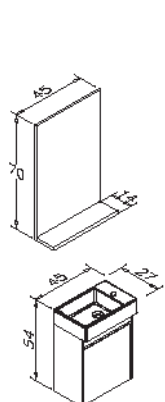

ОЯКА

KARMA
КОЛЛЕКЦИЯ

#BANYOMORKA ORKABANYO.COM