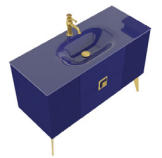

Керамическая раковина с полками
Раковина со стеклянной
столешницей

Полностью выдвижной ящик с
доводчиком
Крышка с доводчиком
Крышка нажми-открой, петли с
доводчиком

120cm Набор
100cm Набор
40cm Высокий шкаф (правый/левый)

Корпус и ящик: Матовый лак МДФ
Ножки: PVD-покрытие

Матовый серый

Матовый
темно-синий

Матовый

Матовый белый

Раковина из
норкового стекла

Умывальник с
столешницей из
темно-синего
стекла

Золотая ножка (PVD)

Хромированная ножка
(PVD)

Раковина
столешницы из
белого стекла