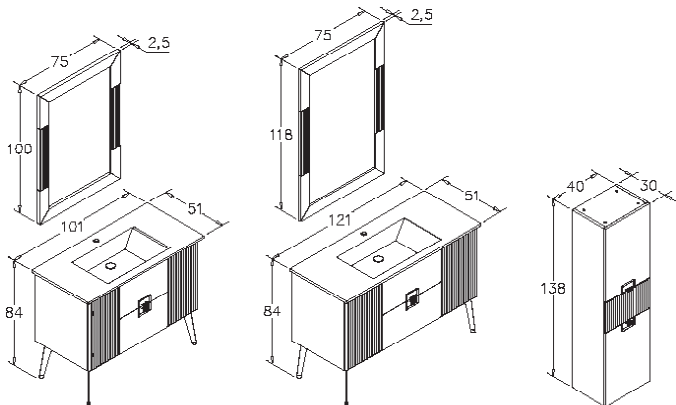

Корпус и ящик: Матовый лак МДФ
Ножки: PVD-покрытие

Матовый серый

Матовый
темно-синий

Матовый

Матовый белый

Раковина из
норкового стекла

Умывальник с
столешницей из
темно-синего
стекла

Золотая ножка (PVD)