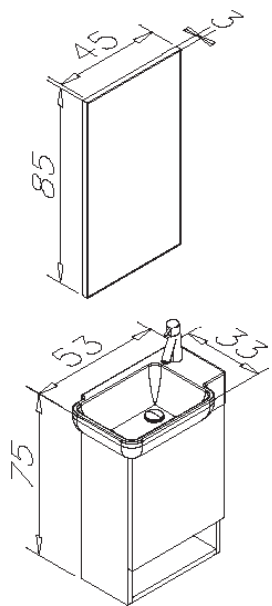

Наваро

Леньяно

Ирония

Керамическая раковина с полками

Корпус и крышка: Меламиновая стружечная плита

Крышка с доводчиком

55cm Набор