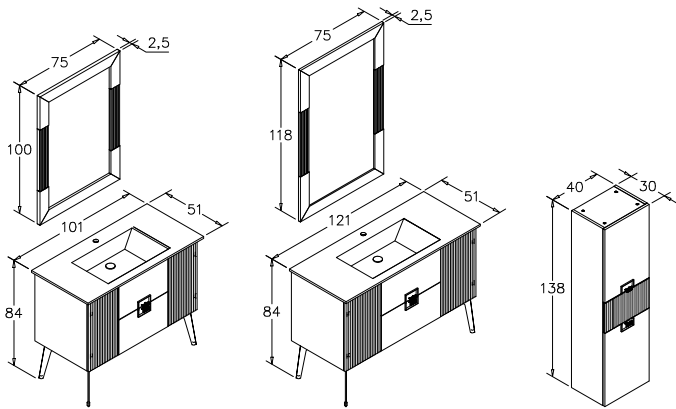

INFINITE
SERIES

ORKA

RATE
COLLECTION

#BANYOMORKA ORKABANYO.COM