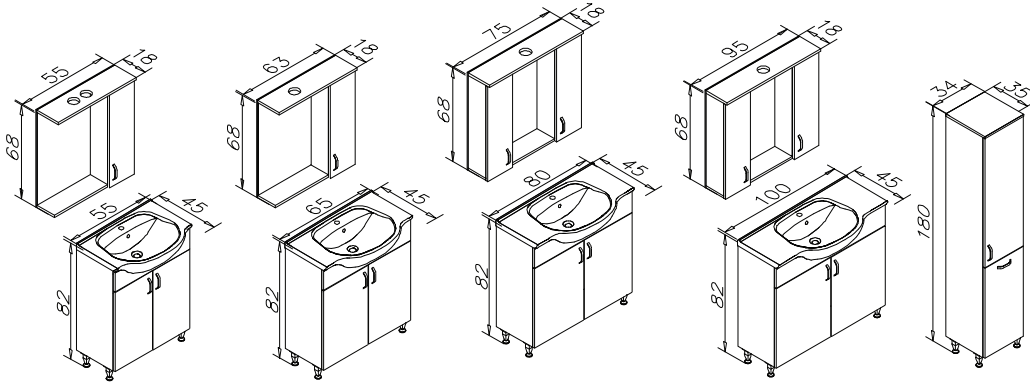

Seramik Lavabo

Frenli Kapak  
LED Spotlu Ayna

100cm Takım  
80cm Takım  
65cm Takım  
55cm Takım

Gövde; Melamin Yonga Levha,  
Kapak; High Gloss PET, MDF

Beyaz

Emprador

Freeze Siyah