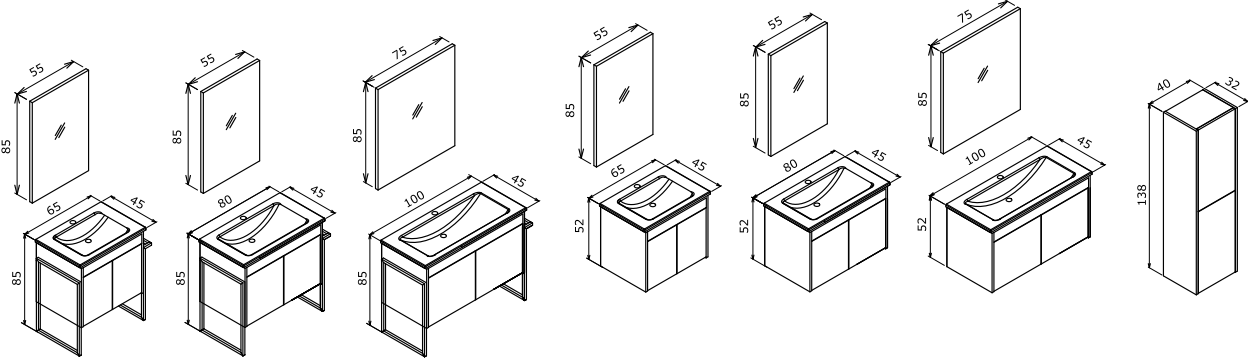

AYAKLI

ASMA

Beyaz (Havluluklu)

Senza (Havluluklu)

Beyaz

Senza

ORKA

KARMA
COLLECTION

#BANYOMORKA

ORKABANYO.COM