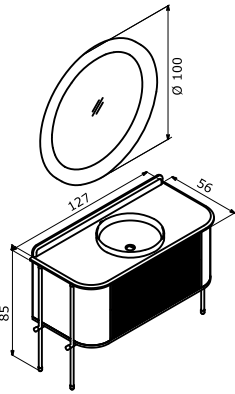

AYAK ALTERNATIFI

ORKA

AMORF
COLLECTION

#BANYOMORKA

ORKABANYO.COM