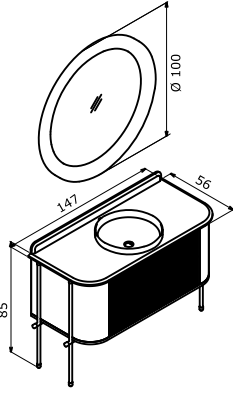

AYAK ALTERNATIFI

ORKA

AMORF
COLLECTION

#BANYOMORKA

ORKABANYO.COM