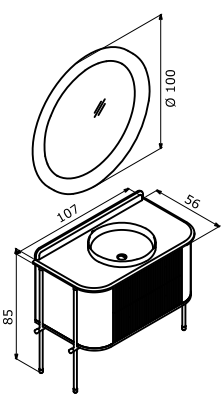

AYAK ALTERNATIFI

ORKA

AMORF
COLLECTION

#BANYOMORKA

ORKABANYO.COM