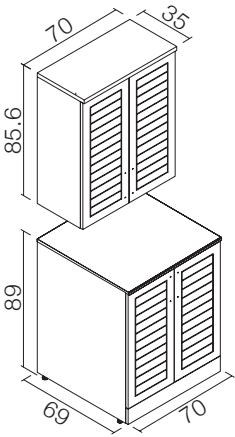

PERGE ÇMD 70

Gövde; Melamin MDF
Kapak; Parlak Lake MDF

Frenli Kapak

70cm

Çamaşır makinenizin ölçüsünü
kontrol ediniz.

Beyaz

ORKA

STORAGE
COLLECTION